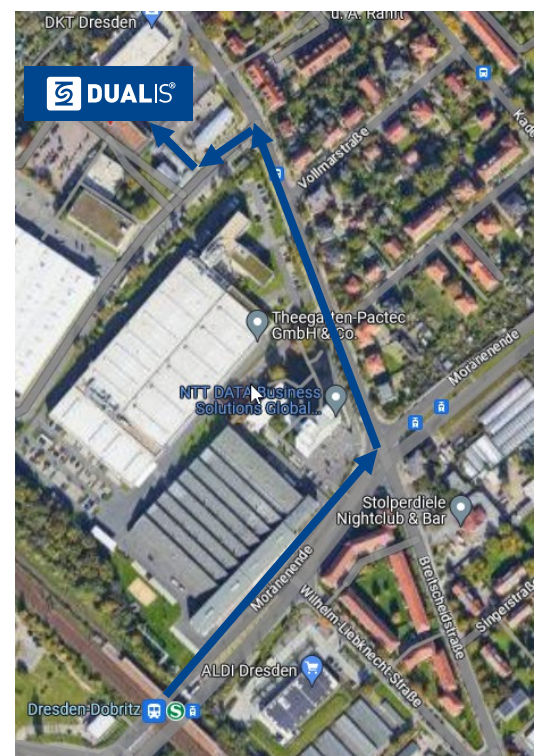

Unser Bürogebäude in der Breitscheidstraße 36 in 01237 Dresden.

Anfahrt mit dem Auto

→ Anfahrt aus dem Süden (A17)

Folgen Sie der Breitscheidstraße bis zu der Kreuzung mit der Waschstraße zu Ihrer Linken und biegen Sie links ab. Auf dieser Straße biegen Sie direkt in nächste Einfahrt rechts ein.

→ Anfahrt aus Norden (A4)

Folgen Sie der Breitscheidstraße, bis Sie die JET-Tankstelle zu Ihrer Rechten erreichen und nutzen Sie die Einfahrt zwischen der JET-Tankstelle und der Waschstraße.

Unmittelbar vor dem Gebäude befinden sich 3 Parkplätze, die wir Ihnen zur Verfügung stellen können. Geben Sie uns vor Ihrem Besuch Bescheid, wie viele Plätze wir für Sie reservieren dürfen.

Sie erreichen die Haltepunkte S-Bahnhof Dobritz mit der S-Bahn S1 oder S2 oder mit der Straßenbahnlinie 1. Von dort aus folgen Sie zunächst der Straße Moränenende bis Sie eine große Kreuzung erreichen. Dort biegen Sie links auf die Breitscheidstraße ab.

Bei Fragen erreichen Sie uns unter der Telefonnummer 0351 47791-0.

Das DUALIS-Team wünscht Ihnen eine angenehme Anreise!

Hotels in der Nähe – unsere Empfehlungen für Sie

Dorint Hotel

Das 4-Sterne-Hotel ist in der Nähe unserer Büroräume und kann in ca. 16 Minuten mit dem Auto und etwa 30 Minuten mit öffentlichen Verkehrsmitteln erreicht werden. Es bietet eine Auswahl von 6 unterschiedlich ausgestatteten Zimmertypen, die den individuellen Anforderungen und Preisklassen entsprechend ausgewählt werden können. Darüber hinaus verfügt das Hotel über Restaurants und Bars, verschiedene Wellnesseinrichtungen sowie Spa- und Wellnessangebote. Zusätzlich besteht die Möglichkeit, Garagenstellplätze zu buchen.